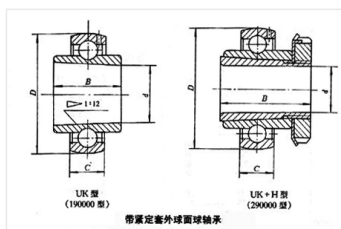

轴承型号 UKK328+H2328

外形尺寸(mm)

d: 125

D: 131

B: 515

极限转速(rpm)

脂润滑: -

油润滑: -