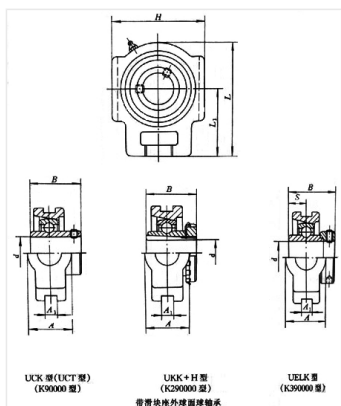

轴承型号 UKK205+H2305

外形尺寸(mm)

d: 20

D: 35

B: 104

极限转速(rpm)

脂润滑: -

油润滑: -