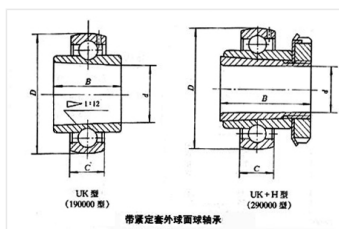

轴承型号 UKK307+H2307

外形尺寸(mm)

d: 30

D: 43

B: 150

极限转速(rpm)

脂润滑: -

油润滑: -