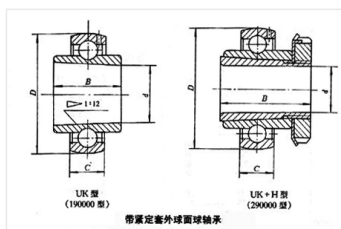

轴承型号 UK318+H2318

外形尺寸(mm)

d: 80

D: 190

B: 86

极限转速(rpm)

脂润滑: -

油润滑: -