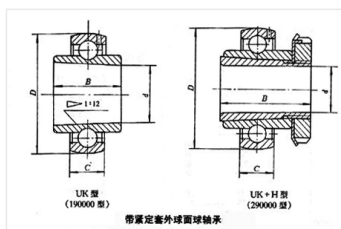

轴承型号 UK313+H2313

外形尺寸(mm)

d: 60

D: 140

B: 65

极限转速(rpm)

脂润滑: -

油润滑: -