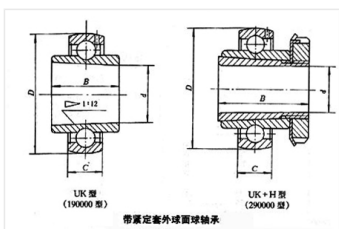

轴承型号 UK326+H2326

外形尺寸(mm)

d: 115

D: 280

B: 121

极限转速(rpm)

脂润滑: -

油润滑: -