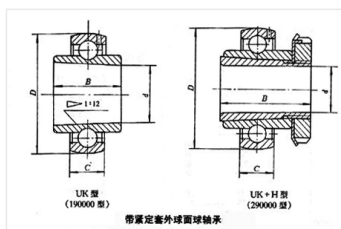

轴承型号 UK324+H2324

外形尺寸(mm)

d: 110

D: 260

B: 112

极限转速(rpm)

脂润滑: -

油润滑: -