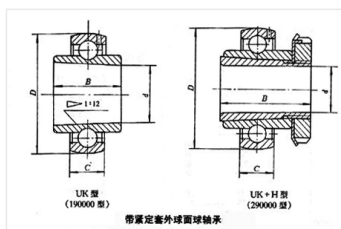

轴承型号 UK306+H2306

外形尺寸(mm)

d: 25

D: 72

B: 38

极限转速(rpm)

脂润滑: -

油润滑: -