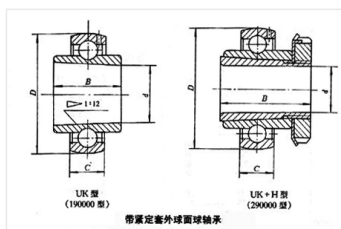

轴承型号 UK207+H2307

外形尺寸(mm)

d: 30

D: 72

B: 43

极限转速(rpm)

脂润滑: -

油润滑: -