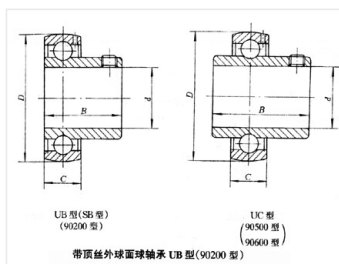

轴承型号 UCK324

外形尺寸(mm)

d: 120

D: 126

B: 432

极限转速(rpm)

脂润滑: -

油润滑: -