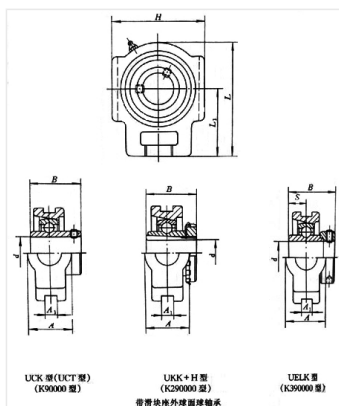

轴承型号 UCK322

外形尺寸(mm)

d: 110

D: 117

B: 385

极限转速(rpm)

脂润滑: -

油润滑: -