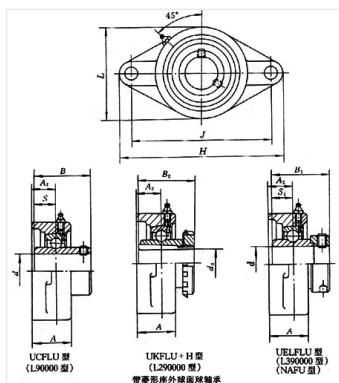

轴承型号 UCFLU206

外形尺寸(mm)

d: 30

D: 38.1

B: 83

极限转速(rpm)

脂润滑: -

油润滑: -