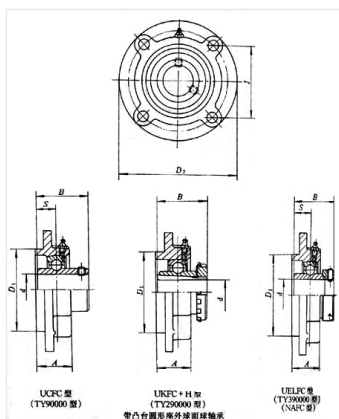

轴承型号 UCFC216

外形尺寸(mm)

d: 80

D: 82.6

B: 240

极限转速(rpm)

脂润滑: -

油润滑: -