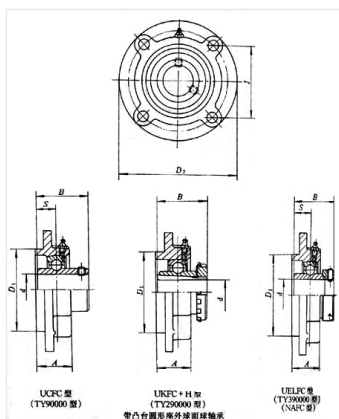

轴承型号 UCFC212

外形尺寸(mm)

d: 60

D: 65.1

B: 195

极限转速(rpm)

脂润滑: -

油润滑: -