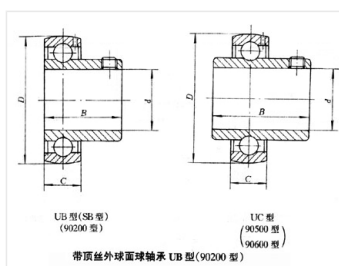

轴承型号 UC324

外形尺寸(mm)

d: 120

D: 260

B: 126

极限转速(rpm)

脂润滑: -

油润滑: -