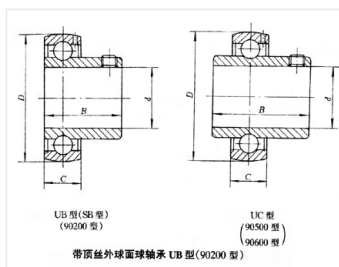

轴承型号 UC322

外形尺寸(mm)

d: 110

D: 240

B: 117

极限转速(rpm)

脂润滑: -

油润滑: -