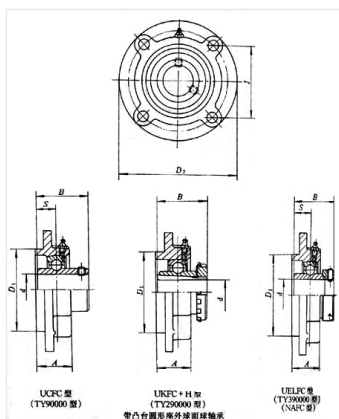

轴承型号 UCFC209

外形尺寸(mm)

d: 45

D: 49.2

B: 160

极限转速(rpm)

脂润滑: -

油润滑: -