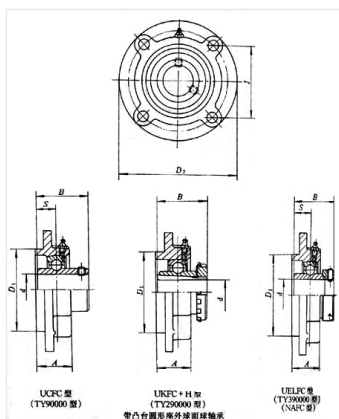

轴承型号 UCFC208

外形尺寸(mm)

d: 40

D: 49.2

B: 145

极限转速(rpm)

脂润滑: -

油润滑: -