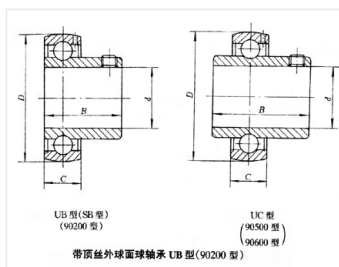

轴承型号 UC326

外形尺寸(mm)

d: 130

D: 280

B: 135

极限转速(rpm)

脂润滑: -

油润滑: -