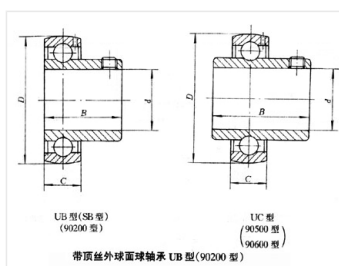

轴承型号 UC312

外形尺寸(mm)

d: 60

D: 130

B: 71

极限转速(rpm)

脂润滑: -

油润滑: -