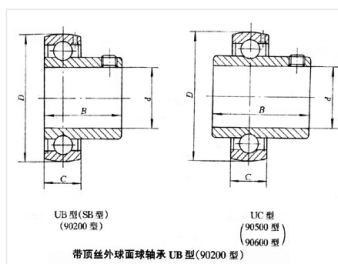

轴承型号 UC215

外形尺寸(mm)

d: 75

D: 130

B: 77.8

极限转速(rpm)

脂润滑: -

油润滑: -