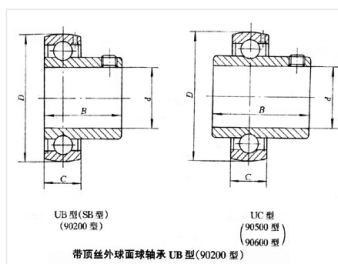

轴承型号 UC202

外形尺寸(mm)

d: 15

D: 40

B: 27.4

极限转速(rpm)

脂润滑: -

油润滑: -