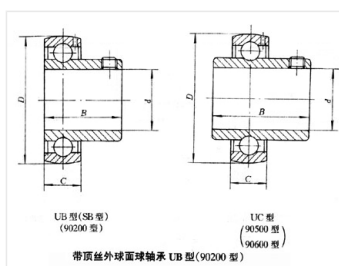

轴承型号 UB205

外形尺寸(mm)

d: 25

D: 52

B: 27

极限转速(rpm)

脂润滑: -

油润滑: -