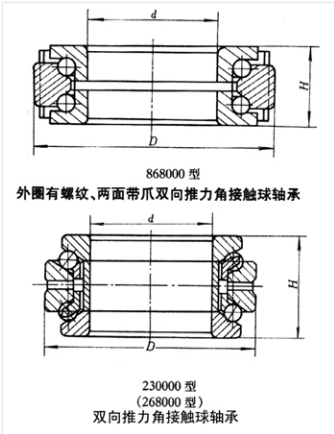

轴承型号 234421B/P5

外形尺寸(mm)

d: 105

D: 160

B: 66

极限转速(rpm)

脂润滑: -

油润滑: -

额定载荷

Cr(N): -

Cr(N): -

重量(kg) 4.62