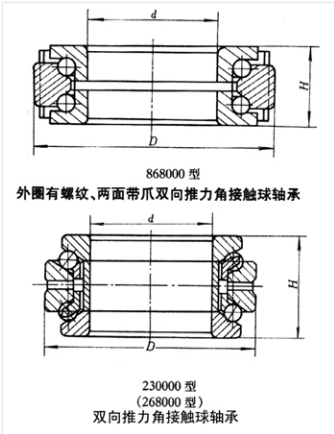

轴承型号 234421M

外形尺寸(mm)

d: 105

D: 160

B: 66

极限转速(rpm)

脂润滑: -

油润滑: -

额定载荷

Cr(N): -

Cr(N): -

重量(kg) 4.15