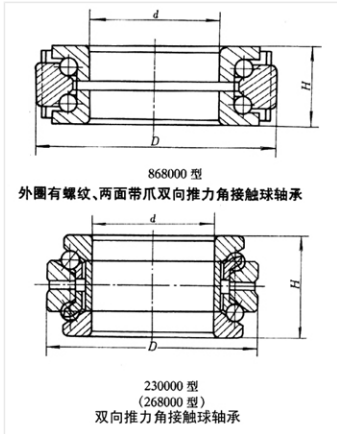

轴承型号 234420B/P5

外形尺寸(mm)

d: 100

D: 150

B: 60

极限转速(rpm)

脂润滑: -

油润滑: -

额定载荷

Cr(N): -

Cr(N): -

重量(kg) 3.13