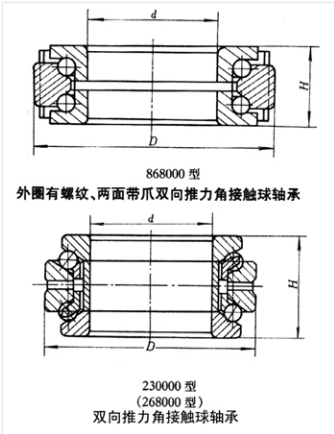

轴承型号 234424

外形尺寸(mm)

d: 120

D: 180

B: 72

极限转速(rpm)

脂润滑: -

油润滑: -

额定载荷

Cr(N): -

Cr(N): -

重量(kg) 5.54