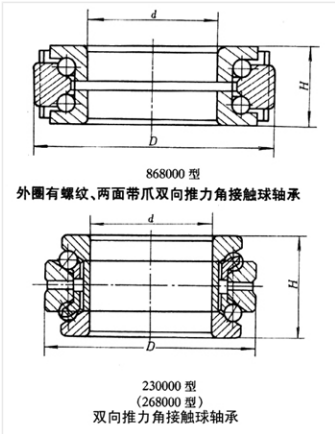

轴承型号 234420B/P55

外形尺寸(mm)

d: 100

D: 150

B: 60

极限转速(rpm)

脂润滑: -

油润滑: -

额定载荷

Cr(N): -

Cr(N): -

重量(kg) 3.31