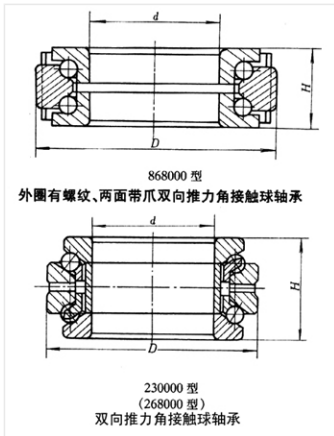

轴承型号 234424B/P55

外形尺寸(mm)

d: 120

D: 180

B: 72

极限转速(rpm)

脂润滑: -

油润滑: -

额定载荷

Cr(N): -

Cr(N): -

重量(kg) 7.705