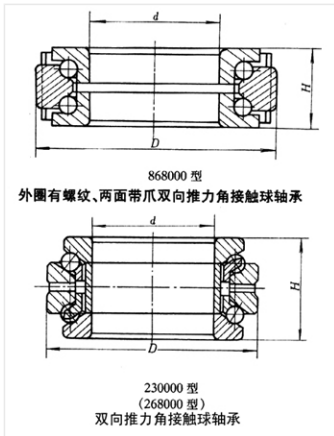

轴承型号 234432M

外形尺寸(mm)

d: 160

D: 240

B: 96

极限转速(rpm)

脂润滑: -

油润滑: -

额定载荷

Cr(N): -

Cr(N): -

重量(kg) 14