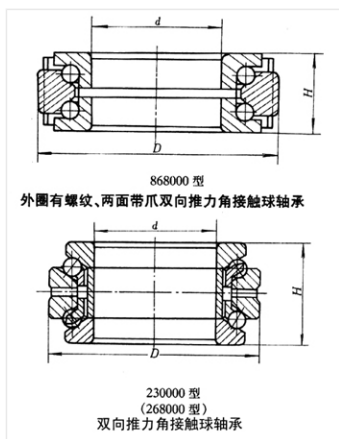

轴承型号 2347/1049

外形尺寸(mm)

d: 1049

D: 1270

B: 220

极限转速(rpm)

脂润滑: -

油润滑: -

额定载荷

Cr(N): -

Cr(N): -

重量(kg) 408