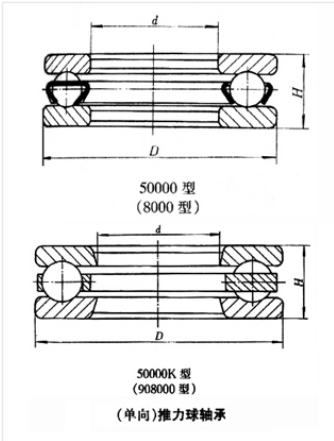

轴承型号 517/696

外形尺寸(mm)

d: 696

D: 790

B: 62

极限转速(rpm)

脂润滑: -

油润滑: -

额定载荷

Cr(N): -

Cr(N): -

重量(kg) 31.95