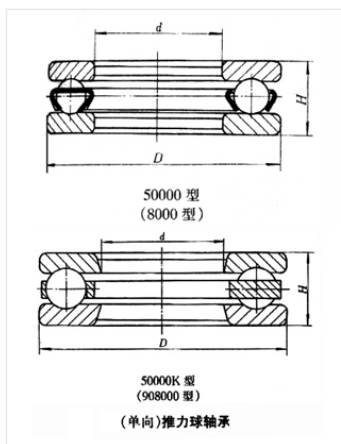

轴承型号 51720

外形尺寸(mm)

d: 100

D: 150

B: 38

极限转速(rpm)

脂润滑: -

油润滑: -

额定载荷

Cr(N): -

Cr(N): -

重量(kg) 2.2