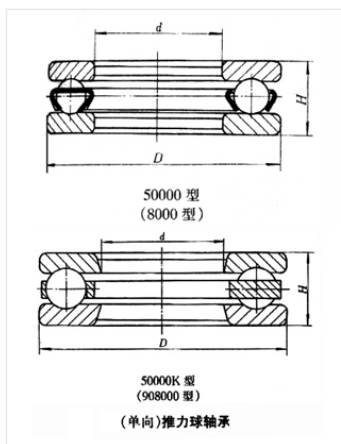

轴承型号 590/3000X2/HG

外形尺寸(mm)

d: 3000

D: 3250

B: 140

极限转速(rpm)

脂润滑: -

油润滑: -

额定载荷

Cr(N): -

Cr(N): -

重量(kg) 1116