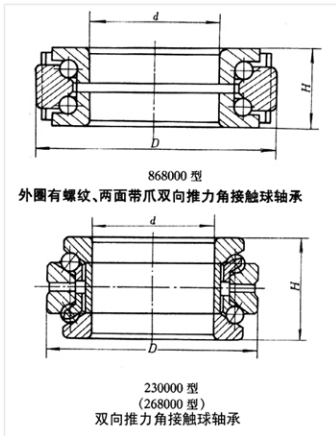

轴承型号 234922BM

外形尺寸(mm)

d: 78

D: 115

B: 48

极限转速(rpm)

脂润滑: —

油润滑: —

额定载荷

Cr(N): —

Cr(N): —

重量(kg) 1.5