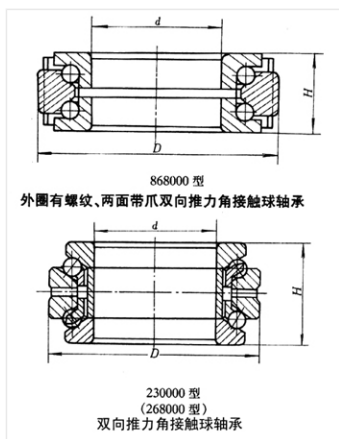

轴承型号 234940BM

外形尺寸(mm)

d: 200

D: 280

B: 96

极限转速(rpm)

脂润滑: —

油润滑: —

额定载荷

Cr(N): —

Cr(N): —

重量(kg) 17