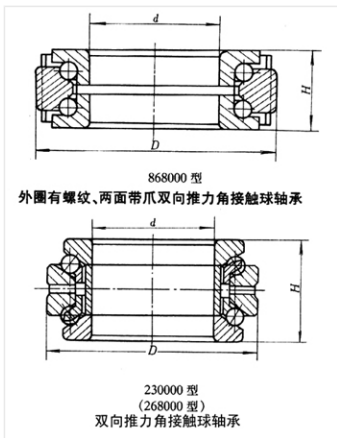

轴承型号 234434BM

外形尺寸(mm)

d: 70

D: 260

B: 108

极限转速(rpm)

脂润滑: —

油润滑: —

额定载荷

Cr(N): —

Cr(N): —

重量(kg) 19.5