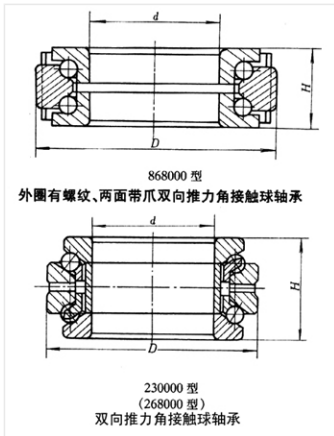

轴承型号 234920BM

外形尺寸(mm)

d: 78

D: 115

B: 48

极限转速(rpm)

脂润滑: —

油润滑: —

额定载荷

Cr(N): —

Cr(N): —

重量(kg) 1.5