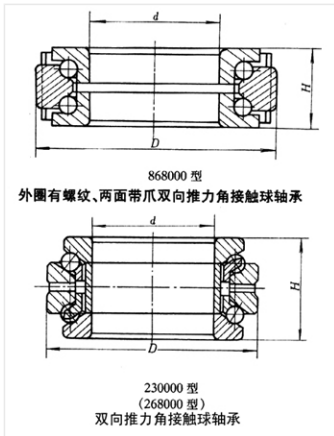

轴承型号 234938BM

外形尺寸(mm)

d: 190

D: 260

B: 84

极限转速(rpm)

脂润滑: —

油润滑: —

额定载荷

Cr(N): —

Cr(N): —

重量(kg) 12.3