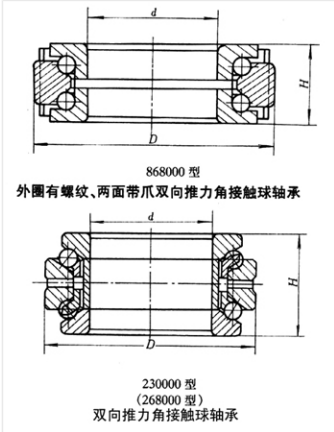

轴承型号 234432BM

外形尺寸(mm)

d: 160

D: 240

B: 96

极限转速(rpm)

脂润滑: —

油润滑: —

额定载荷

Cr(N): —

Cr(N): —

重量(kg) 13.6