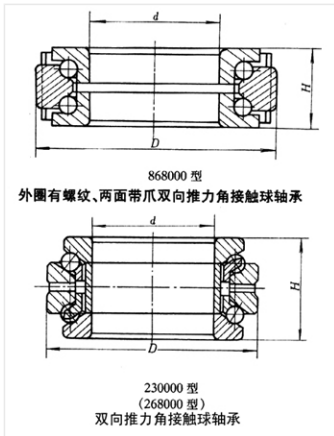

轴承型号 234738BM

外形尺寸(mm)

d: 197

D: 290

B: 120

极限转速(rpm)

脂润滑: —

油润滑: —

额定载荷

Cr(N): —

Cr(N): —

重量(kg) 23.7