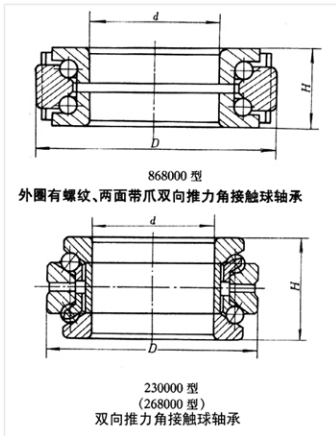

轴承型号 234726BM

外形尺寸(mm)

d: 135

D: 200

B: 84

极限转速(rpm)

脂润滑: —

油润滑: —

额定载荷

Cr(N): —

Cr(N): —

重量(kg) 8.9