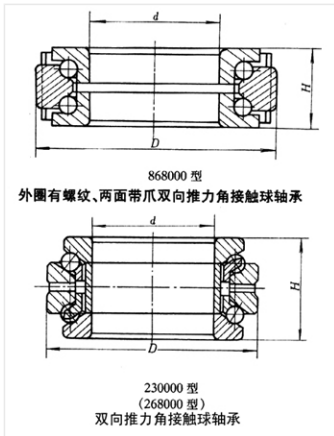

轴承型号 234436BM

外形尺寸(mm)

d: 70

D: 260

B: 108

极限转速(rpm)

脂润滑: —

油润滑: —

额定载荷

Cr(N): —

Cr(N): —

重量(kg) 19.5