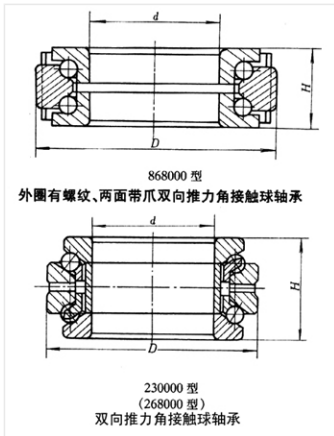

轴承型号 234426BM

外形尺寸(mm)

d: 130

D: 200

B: 84

极限转速(rpm)

脂润滑: —

油润滑: —

额定载荷

Cr(N): —

Cr(N): —

重量(kg) 10.1