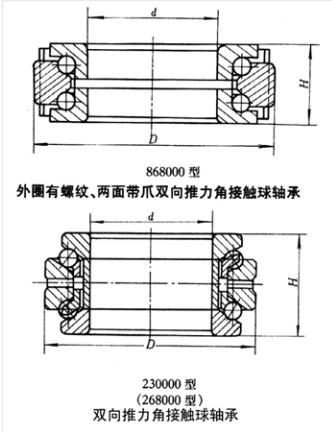

轴承型号 234722BM

外形尺寸(mm)

d: 114

D: 170

B: 72

极限转速(rpm)

脂润滑: —

油润滑: —

额定载荷

Cr(N): —

Cr(N): —

重量(kg) 5.32