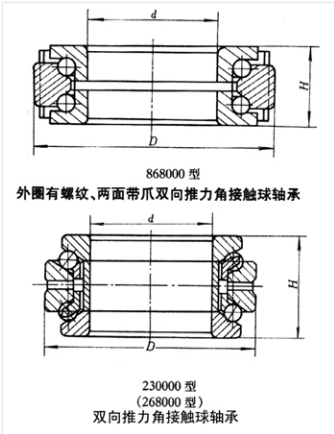

轴承型号 234422BM

外形尺寸(mm)

d: 110

D: 170

B: 72

极限转速(rpm)

脂润滑: —

油润滑: —

额定载荷

Cr(N): —

Cr(N): —

重量(kg) 5.32