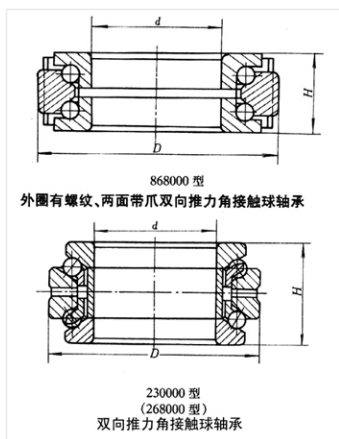

轴承型号 234417BM

外形尺寸(mm)

d: 85

D: 130

B: 54

极限转速(rpm)

脂润滑: —

油润滑: —

额定载荷

Cr(N): —

Cr(N): —

重量(kg) 2.36