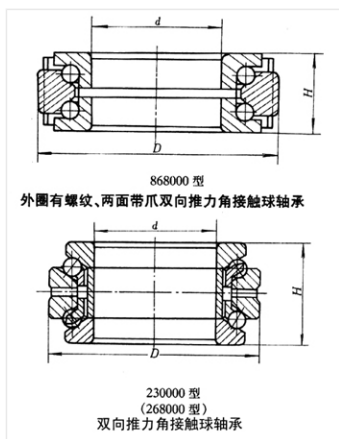

轴承型号 234716BM

外形尺寸(mm)

d: 83

D: 125

B: 54

极限转速(rpm)

脂润滑: —

油润滑: —

额定载荷

Cr(N): —

Cr(N): —

重量(kg) 2.06