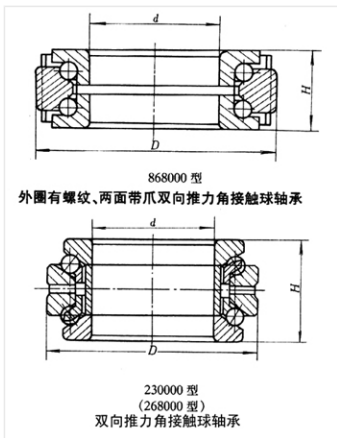

轴承型号 234419BM

外形尺寸(mm)

d: 95

D: 145

B: 60

极限转速(rpm)

脂润滑: —

油润滑: —

额定载荷

Cr(N): —

Cr(N): —

重量(kg) 3.13