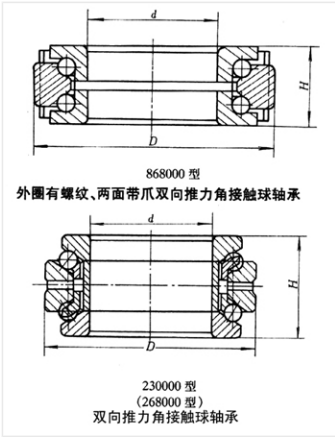

轴承型号 234414BM

外形尺寸(mm)

d: 70

D: 110

B: 48

极限转速(rpm)

脂润滑: —

油润滑: —

额定载荷

Cr(N): —

Cr(N): —

重量(kg) 1.51